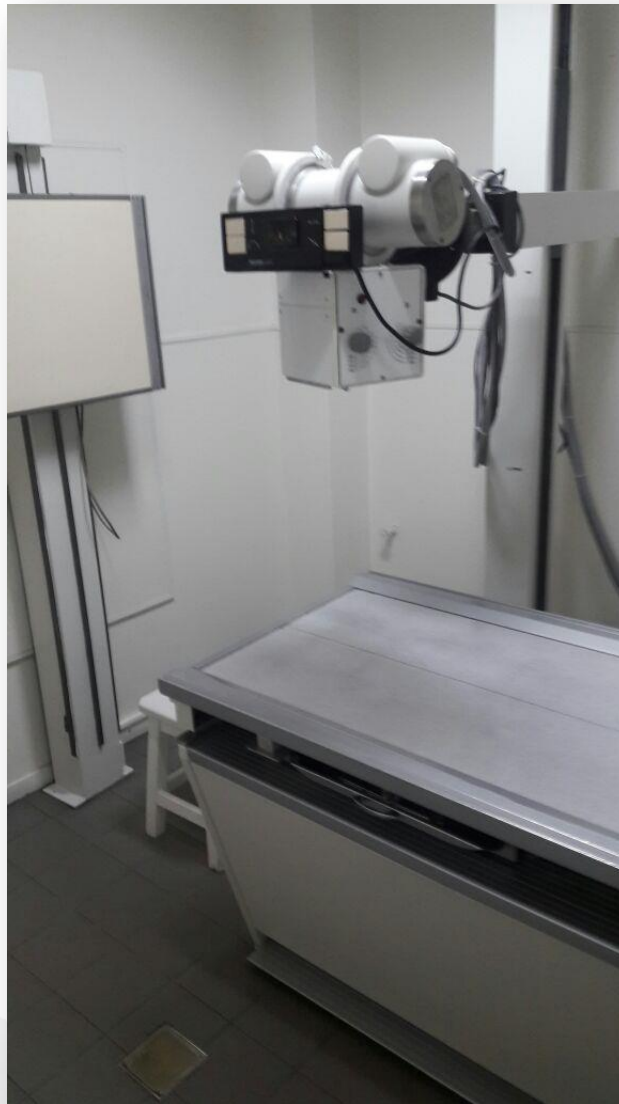

Equipo RX Convencional -usado-

- Generador Dinan 500
- Mesa Fija
- Potter Bucky mural

ARGENTINA

Av. del Libertador 2442, piso 4
Olivos, Buenos Aires
contacto@nexolibre.com
Tel: +54 (11) 4711 8992
Fax: +54 (11) 4711 8201
www.nexolibre.com